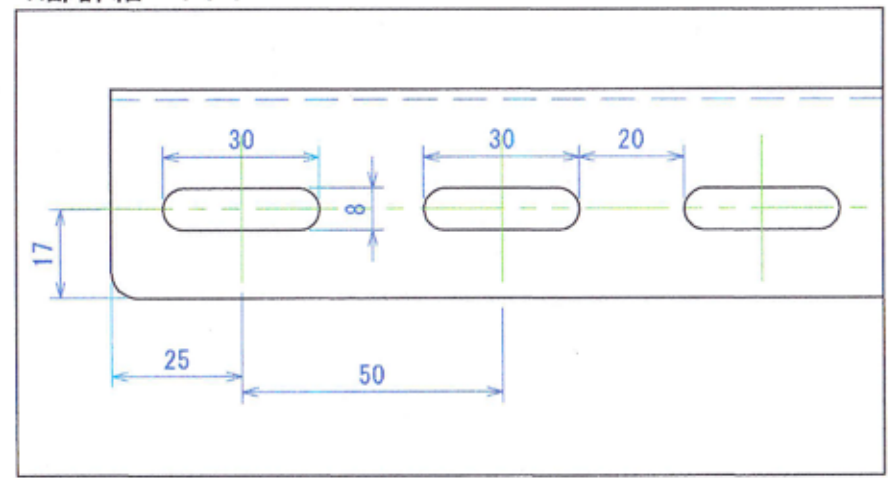

A部詳細 1:1

B部詳細 1:1

呼称	L
1200H	1200
1500H	1500
1800H	1800
2100H	2100
2400H	2400

尺度		客先名	
承認		名称	
検図		SUS-304 40型アングル 2.0t	
作成		図番	
日付			