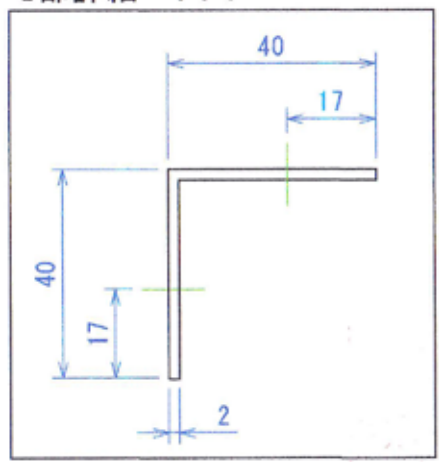

A部詳細 1:1

B部詳細 1:1

呼称	L
1200H	1200
1500H	1500
1800H	1800
2100H	2100
2400H	2400

尺度		客先名	
承認		名称	
検図		SUS-304 40型アングル 2.0t	
作成		図番	
日付			